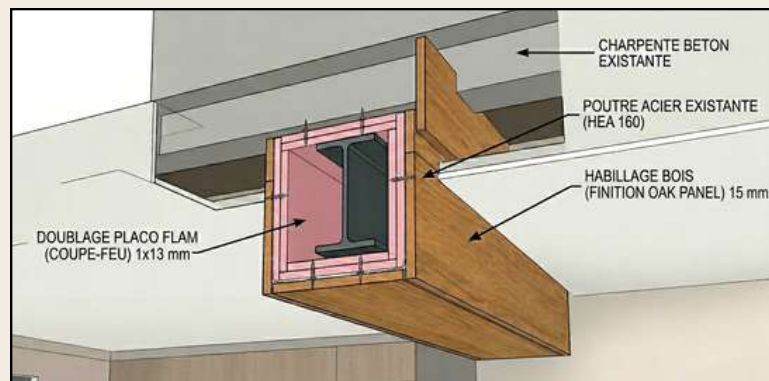

ESTIMATION BUDGÉTAIRE PRÉVISIONNELLE

Cette estimation a été réalisée afin de vérifier la cohérence du projet avec le budget envisagé avant consultation des entreprises. Elle permet d'identifier les postes de dépenses prioritaires et d'accompagner la prise de décision.

ÉTUDE STRUCTURELLE

Validation de la faisabilité de l'ouverture entre la chambre et le dressing.

Comprend :

- Diagnostic structurel
- Note de calcul
- Préconisations techniques
- Schémas d'exécution

Montant : 780 € TTC

Schéma de principe bois