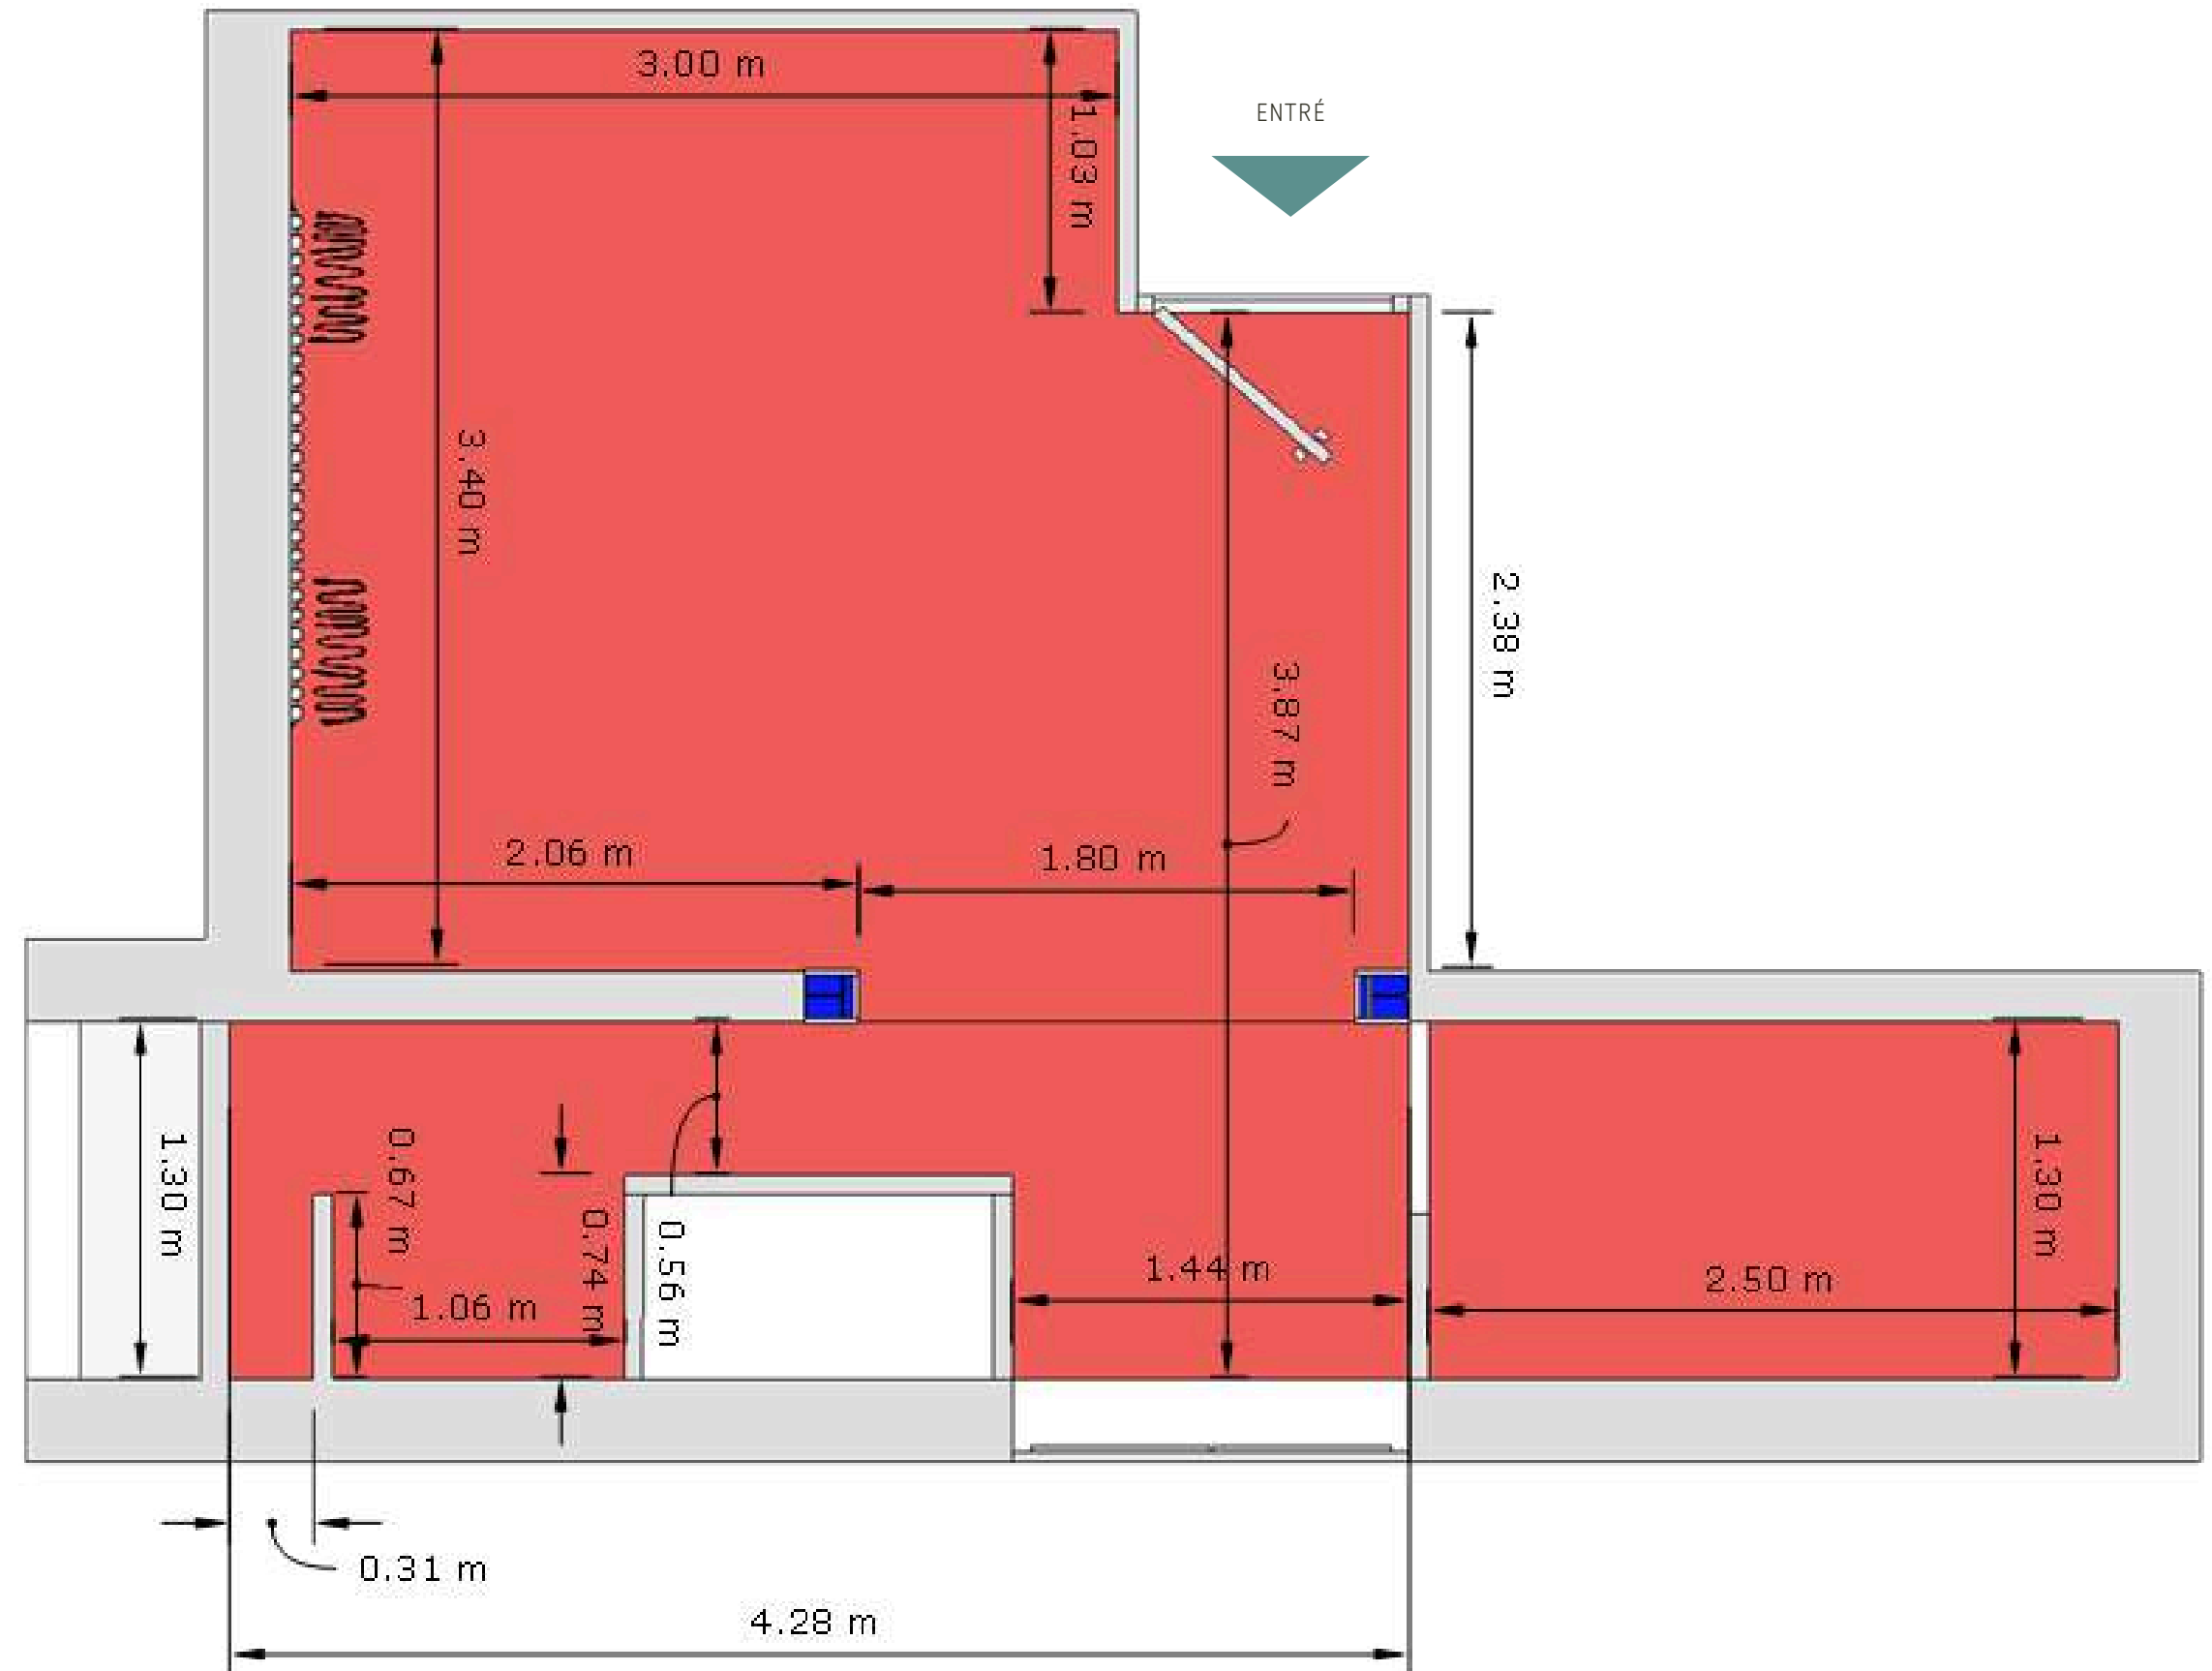

PROJET SARA R.

FORMULE : SPACE DESIGN

CONCEPTION COMPLÈTE DU
PROJET AVANT TRAVAUX

TRANSFORMER UNE IDÉE EN PROJET CLAIR,
COHÉRENT ET RÉALISABLE.

PROGRAMME

Projet : Réaménagement d'une chambre avec dressing
Surface : 17 m²

ÉTUDE STRUCTURELLE

Validation de la faisabilité de l'ouverture entre la chambre et le dressing.

Comprend :

- Diagnostic structurel
- Note de calcul
- Préconisations techniques
- Schémas d'exécution

Montant : 780 € TTC

APRES

POINTS IDENTIFIÉS

- Cloison séparant la chambre du dressing limitant la circulation.
- Potentiel d'ouverture permettant de gagner en luminosité.
- Organisation du rangement à optimiser.
- Ambiance générale à moderniser.
- Possibilité de valoriser l'espace sans restructuration lourde.