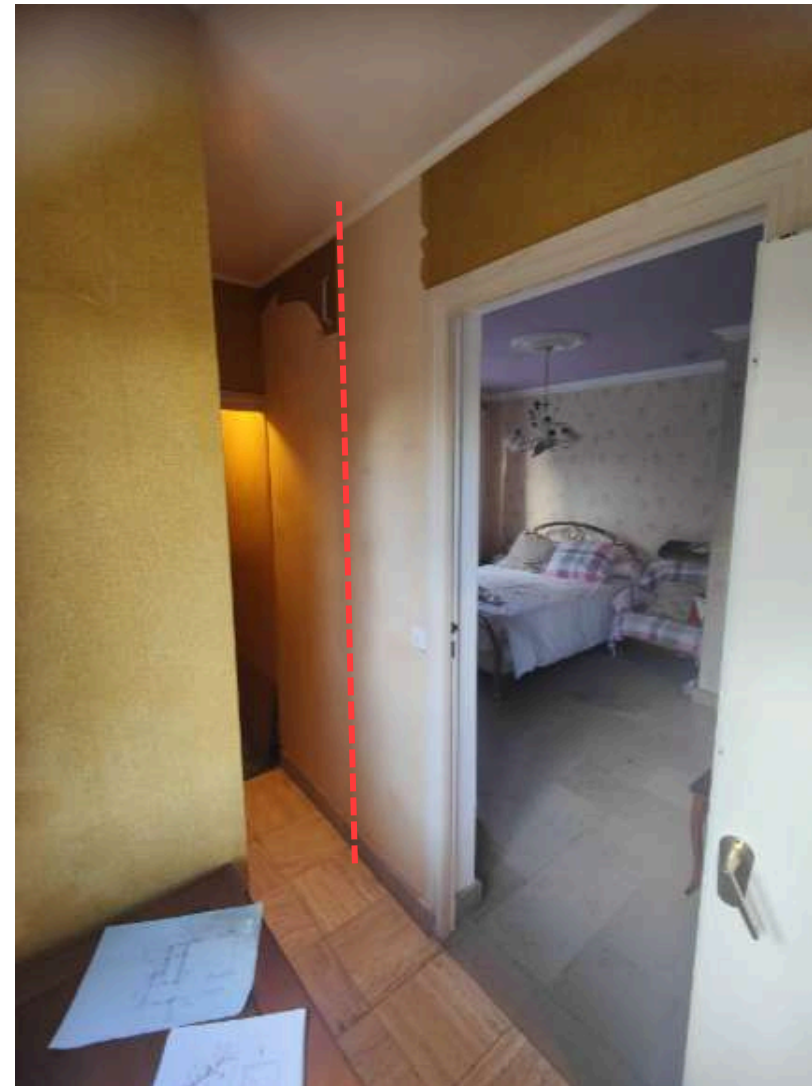

TRAVAUX STRUCTURELS ET ÉLECTRIQUES

Comprend :

- Ouverture de la cloison
- Protection du chantier
- Évacuation des gravats
- Reprise des murs
- Adaptation des réseaux électriques

Montant : 4 950 € TTC

REVÊTEMENTS ET FINITIONS

Comprend :

- Fourniture et pose du sol
- Ajustements et finitions

Montant : 632,50 € TTC