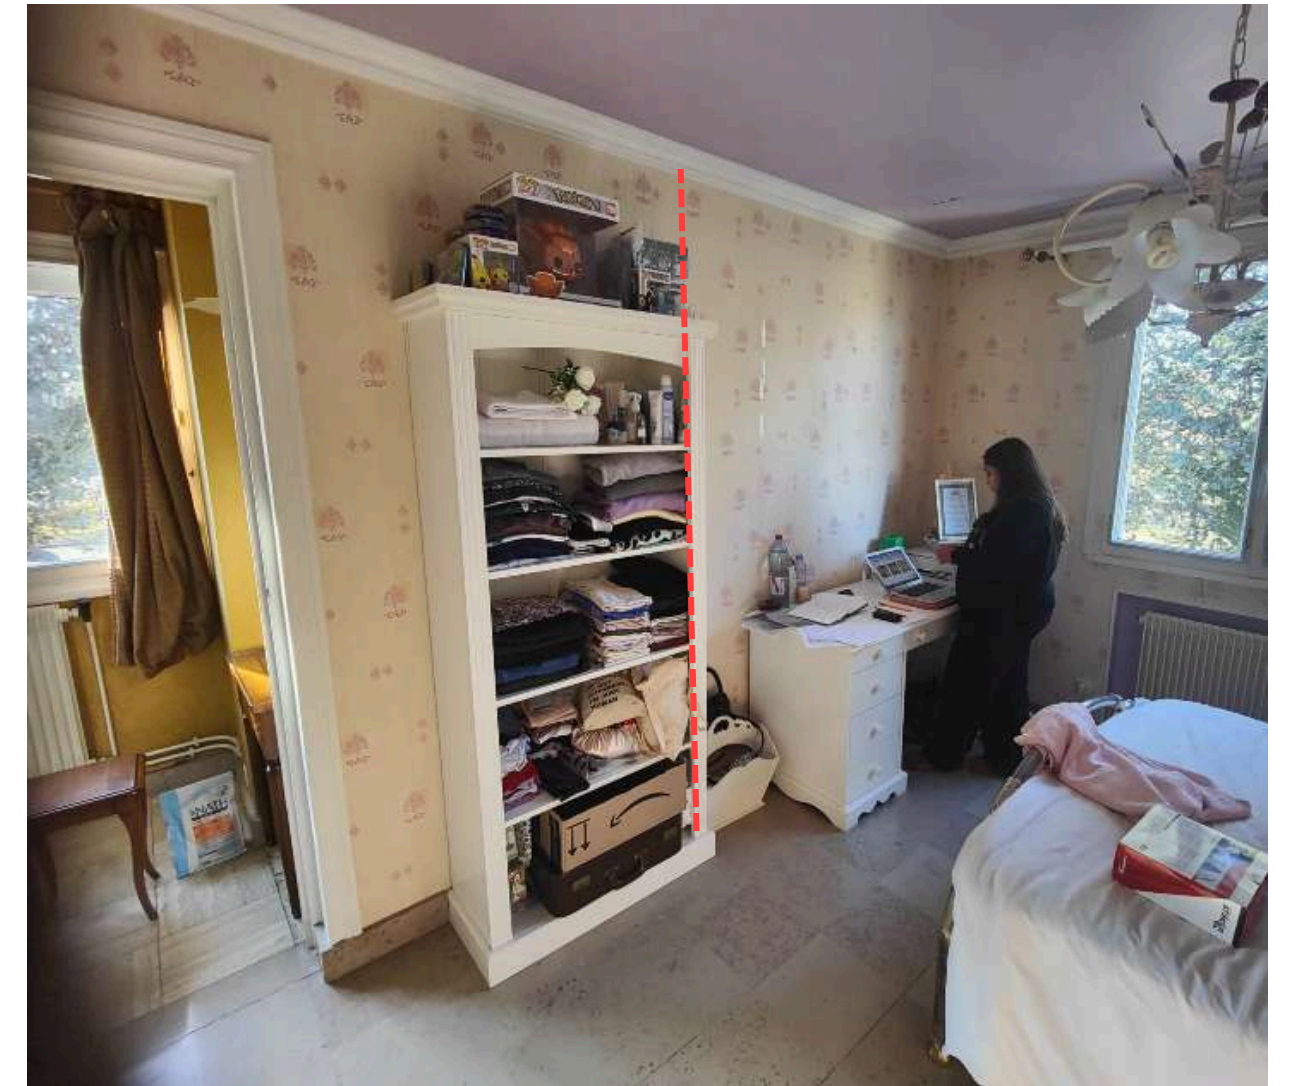

TRAVAUX STRUCTURELS ET ÉLECTRIQUES

Comprend :

- Ouverture de la cloison
- Protection du chantier
- Évacuation des gravats
- Reprise des murs
- Adaptation des réseaux électriques

Montant : 4 950 € TTC

REVÊTEMENTS ET FINITIONS

Comprend :

- Fourniture et pose du sol
- Ajustements et finitions

Montant : 632,50 € TTC