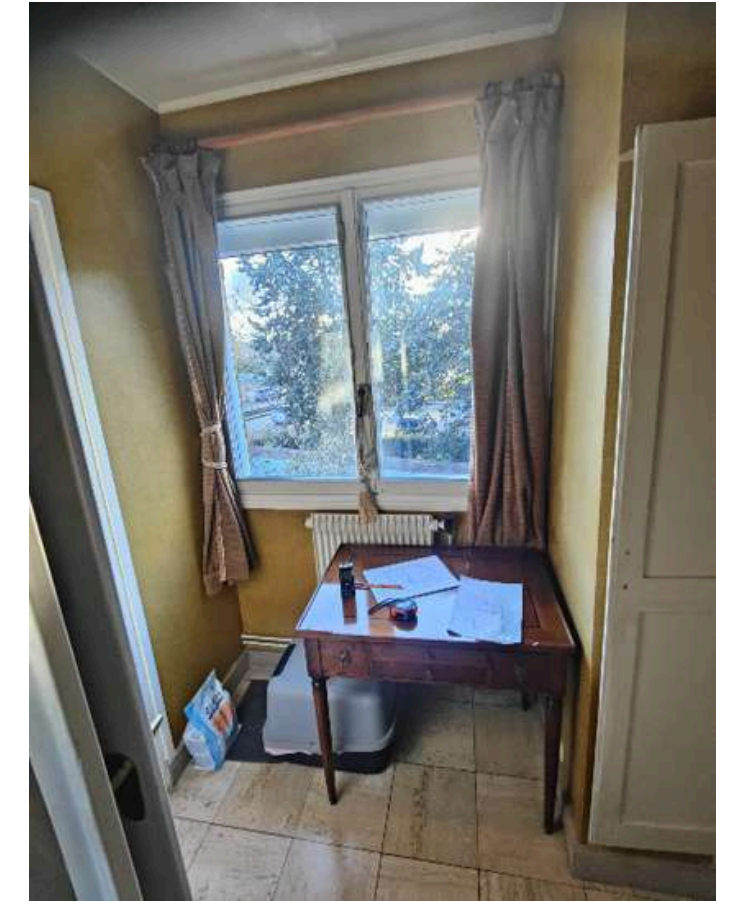

PROGRAMME

Projet : Réaménagement d'une chambre avec dressing
Surface : 17 m²

OBJECTIFS :

- Ouvrir la cloison entre la chambre et le dressing afin d'améliorer la circulation et la perception de l'espace.
- Moderniser l'ambiance générale de la chambre.
- Optimiser le rangement sans augmenter l'emprise au sol.
- Créer un espace plus fonctionnel et plus lumineux.
- Prioriser les interventions afin de respecter au mieux le budget disponible.

CONTRAINTES :

- Budget initial envisagé : 5 000 € TTC.
- Présence d'une cloison nécessitant une étude de faisabilité.
- Travaux à forte valeur ajoutée privilégiés.
- Recherche du meilleur équilibre entre budget, confort et impact visuel.