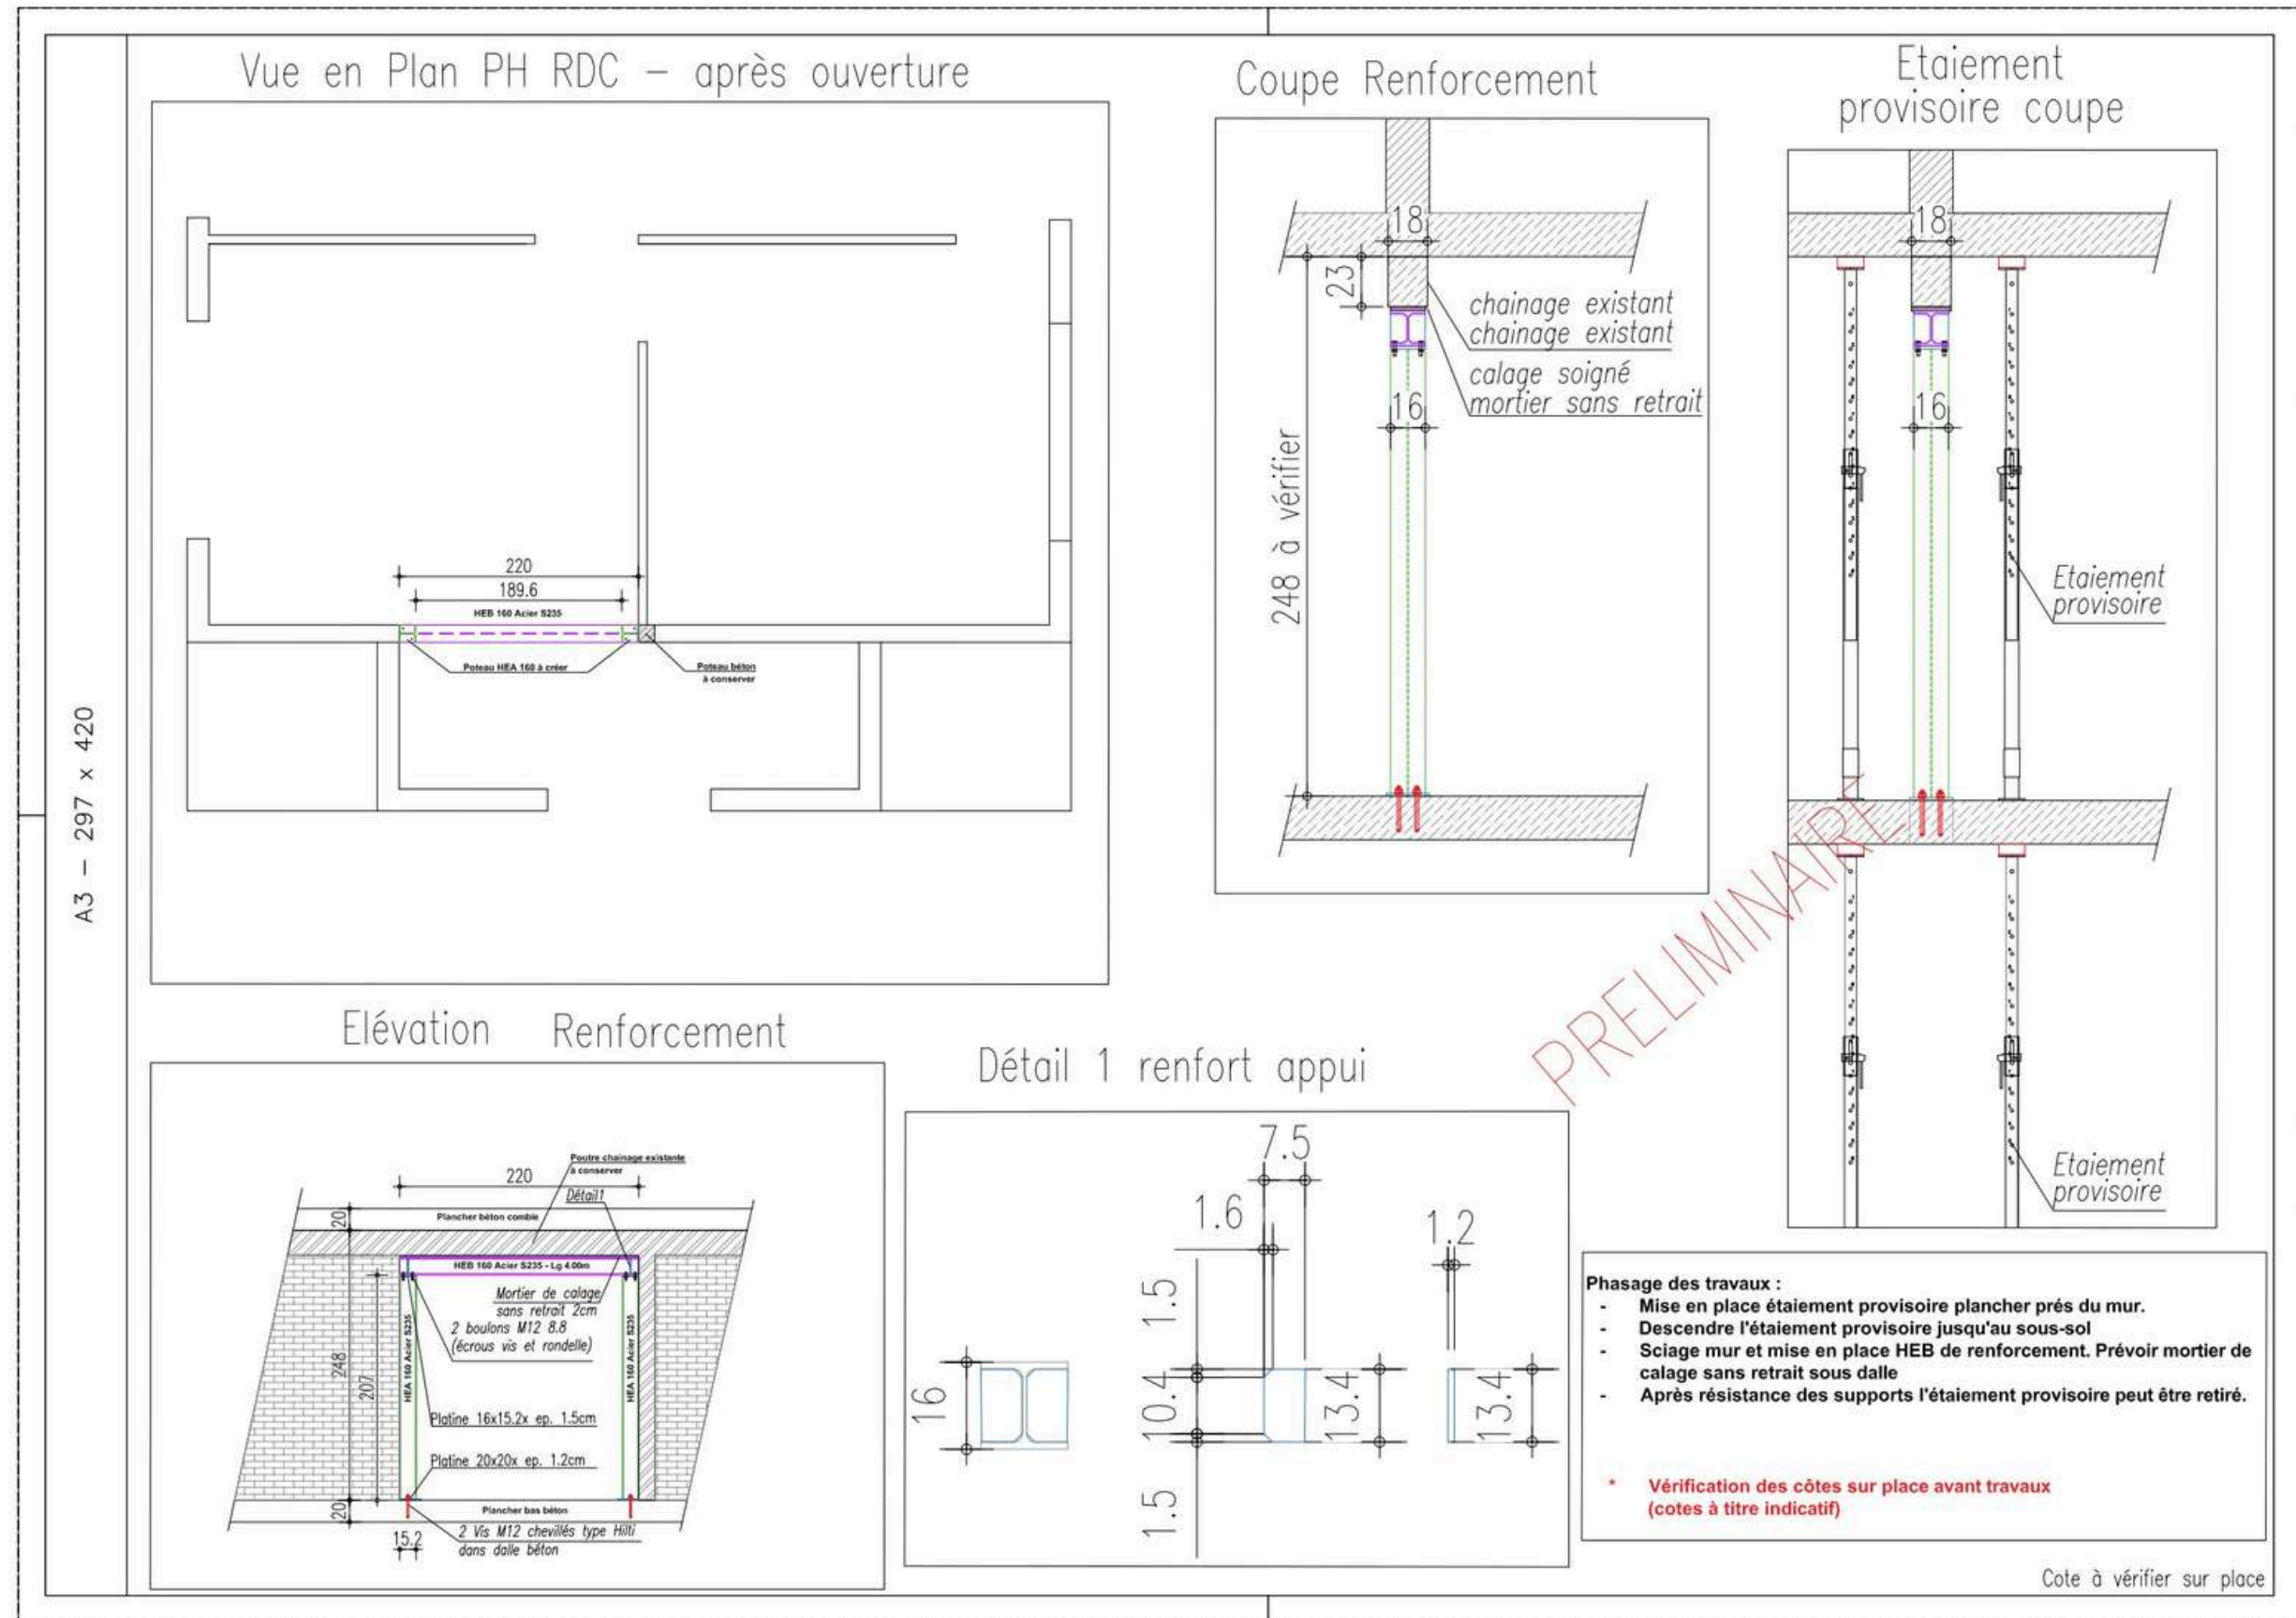

ÉTUDE STRUCTURELLE

Validation de la faisabilité de l'ouverture entre la chambre et le dressing.

Comprend :

- Diagnostic structurel
- Note de calcul
- Préconisations techniques
- Schémas d'exécution

Montant : 780 € TTC

Schéma de principe bois

TRAVAUX STRUCTURELS ET ÉLECTRIQUES

Comprend :

- Ouverture de la cloison
- Protection du chantier
- Évacuation des gravats
- Reprise des murs
- Adaptation des réseaux électriques

Montant : 4 950 € TTC