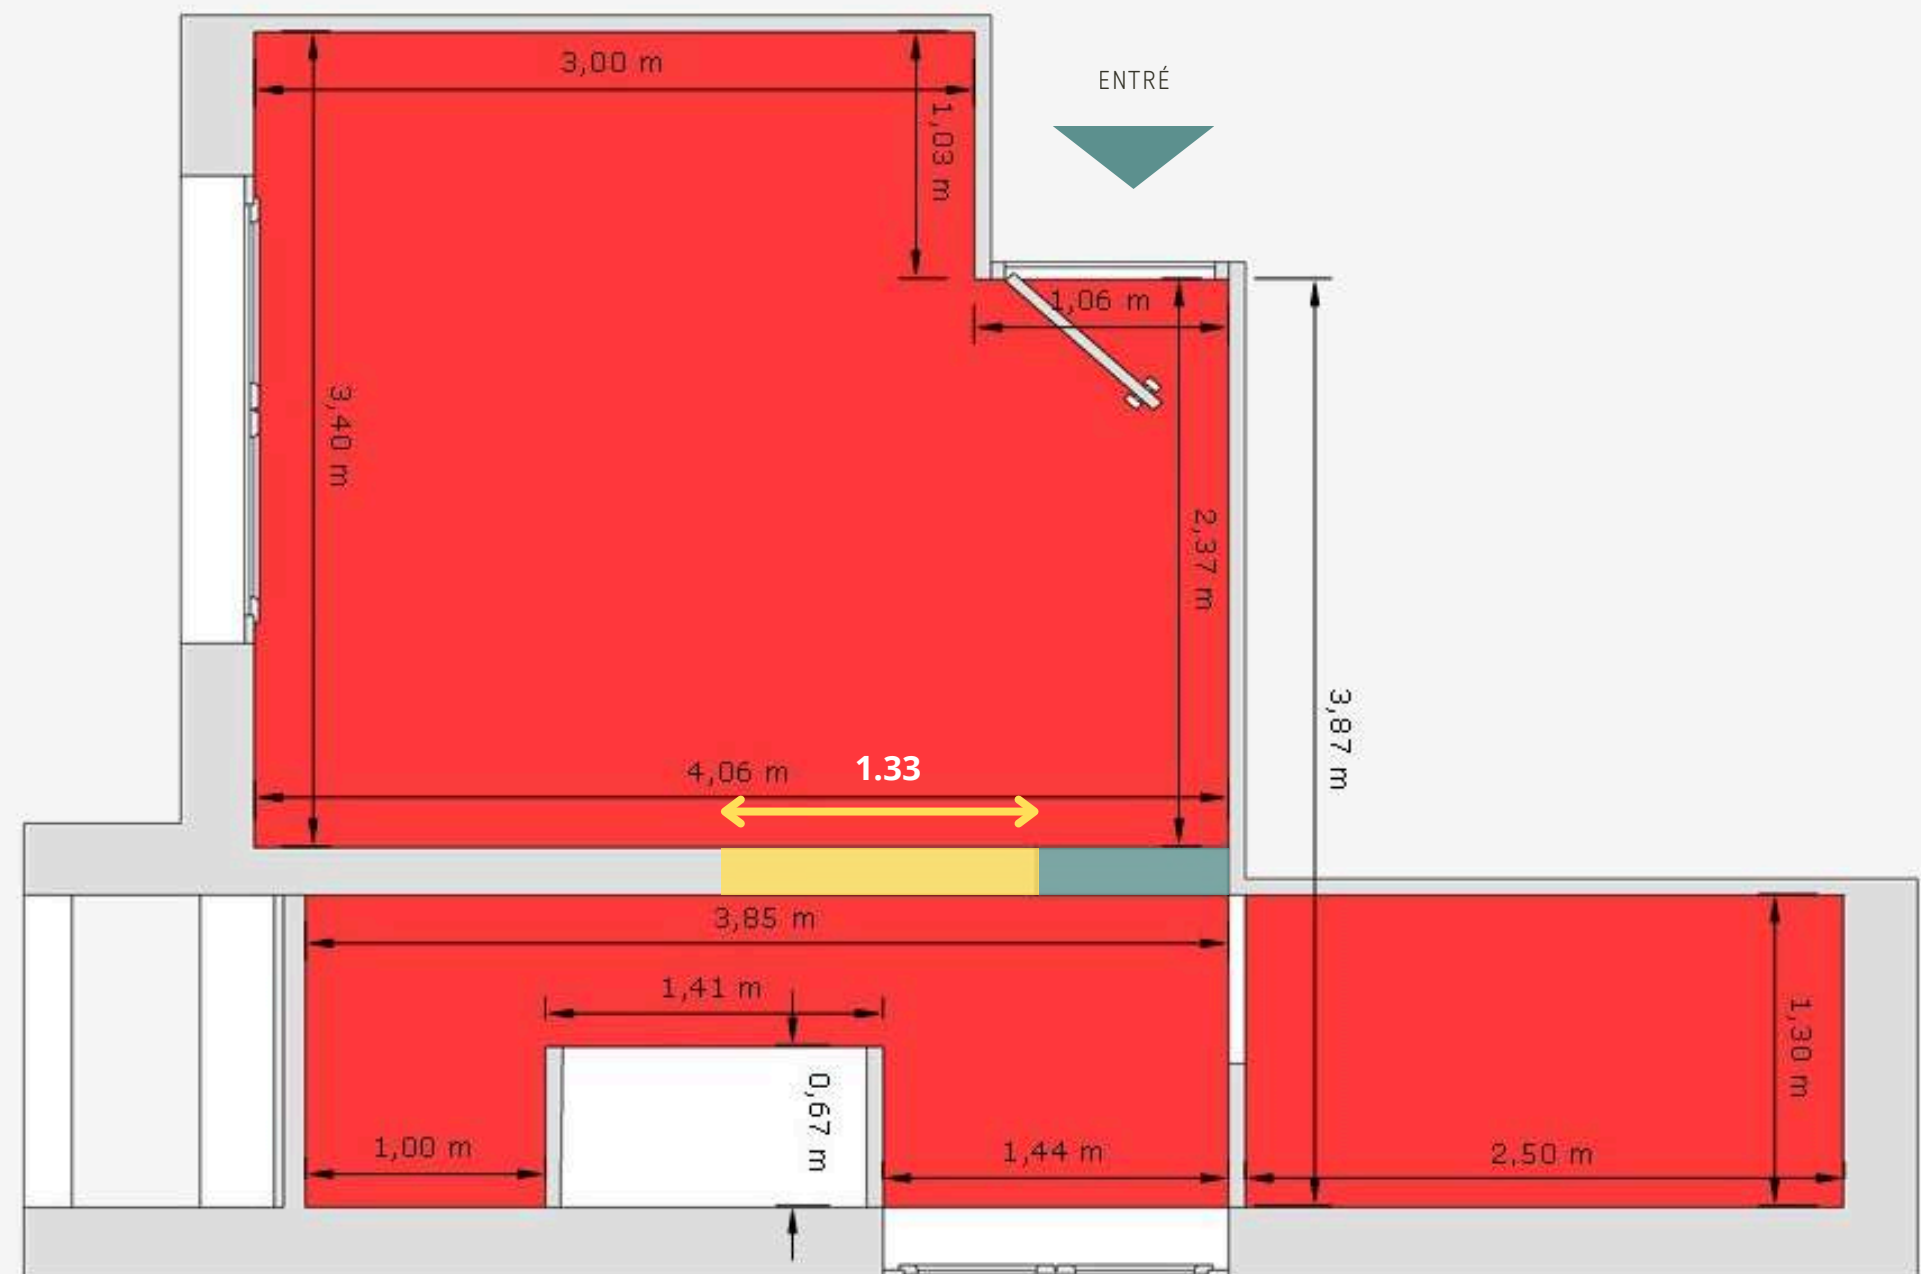

CLARIFICATION DES BESOINS

Ce que souhaitait la cliente

- ✓ Agrandir visuellement l'espace
- ✓ Mieux relier la chambre et le dressing
- ✓ Optimiser les rangements
- ✓ Moderniser l'ambiance
- ✓ Respecter au mieux le budget disponible

Points de vigilance identifiés

- ⚠ Cloison séparant les deux espaces
- ⚠ Faisabilité de l'ouverture à vérifier
- ⚠ Impact budgétaire des travaux structurels
- ⚠ Priorisation nécessaire des intervention

Interventions prioritaires retenues

- ✓ Ouverture entre la chambre et le dressing
- ✓ Validation technique du projet
- ✓ Réorganisation des rangements
- ✓ Optimisation de la circulation

Interventions pouvant être reportées

- ☐ Peinture
- ☐ Certaines finitions décoratives
- ☐ Éléments non essentiels au fonctionnement du proje

Objectif retenu

Investir le budget sur les interventions ayant le plus d'impact sur le confort, l'espace et la fonctionnalité.

AVANT